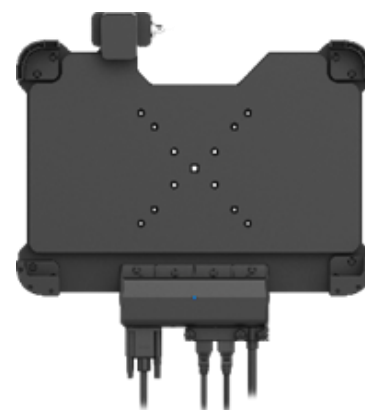

Док станция для транспорта